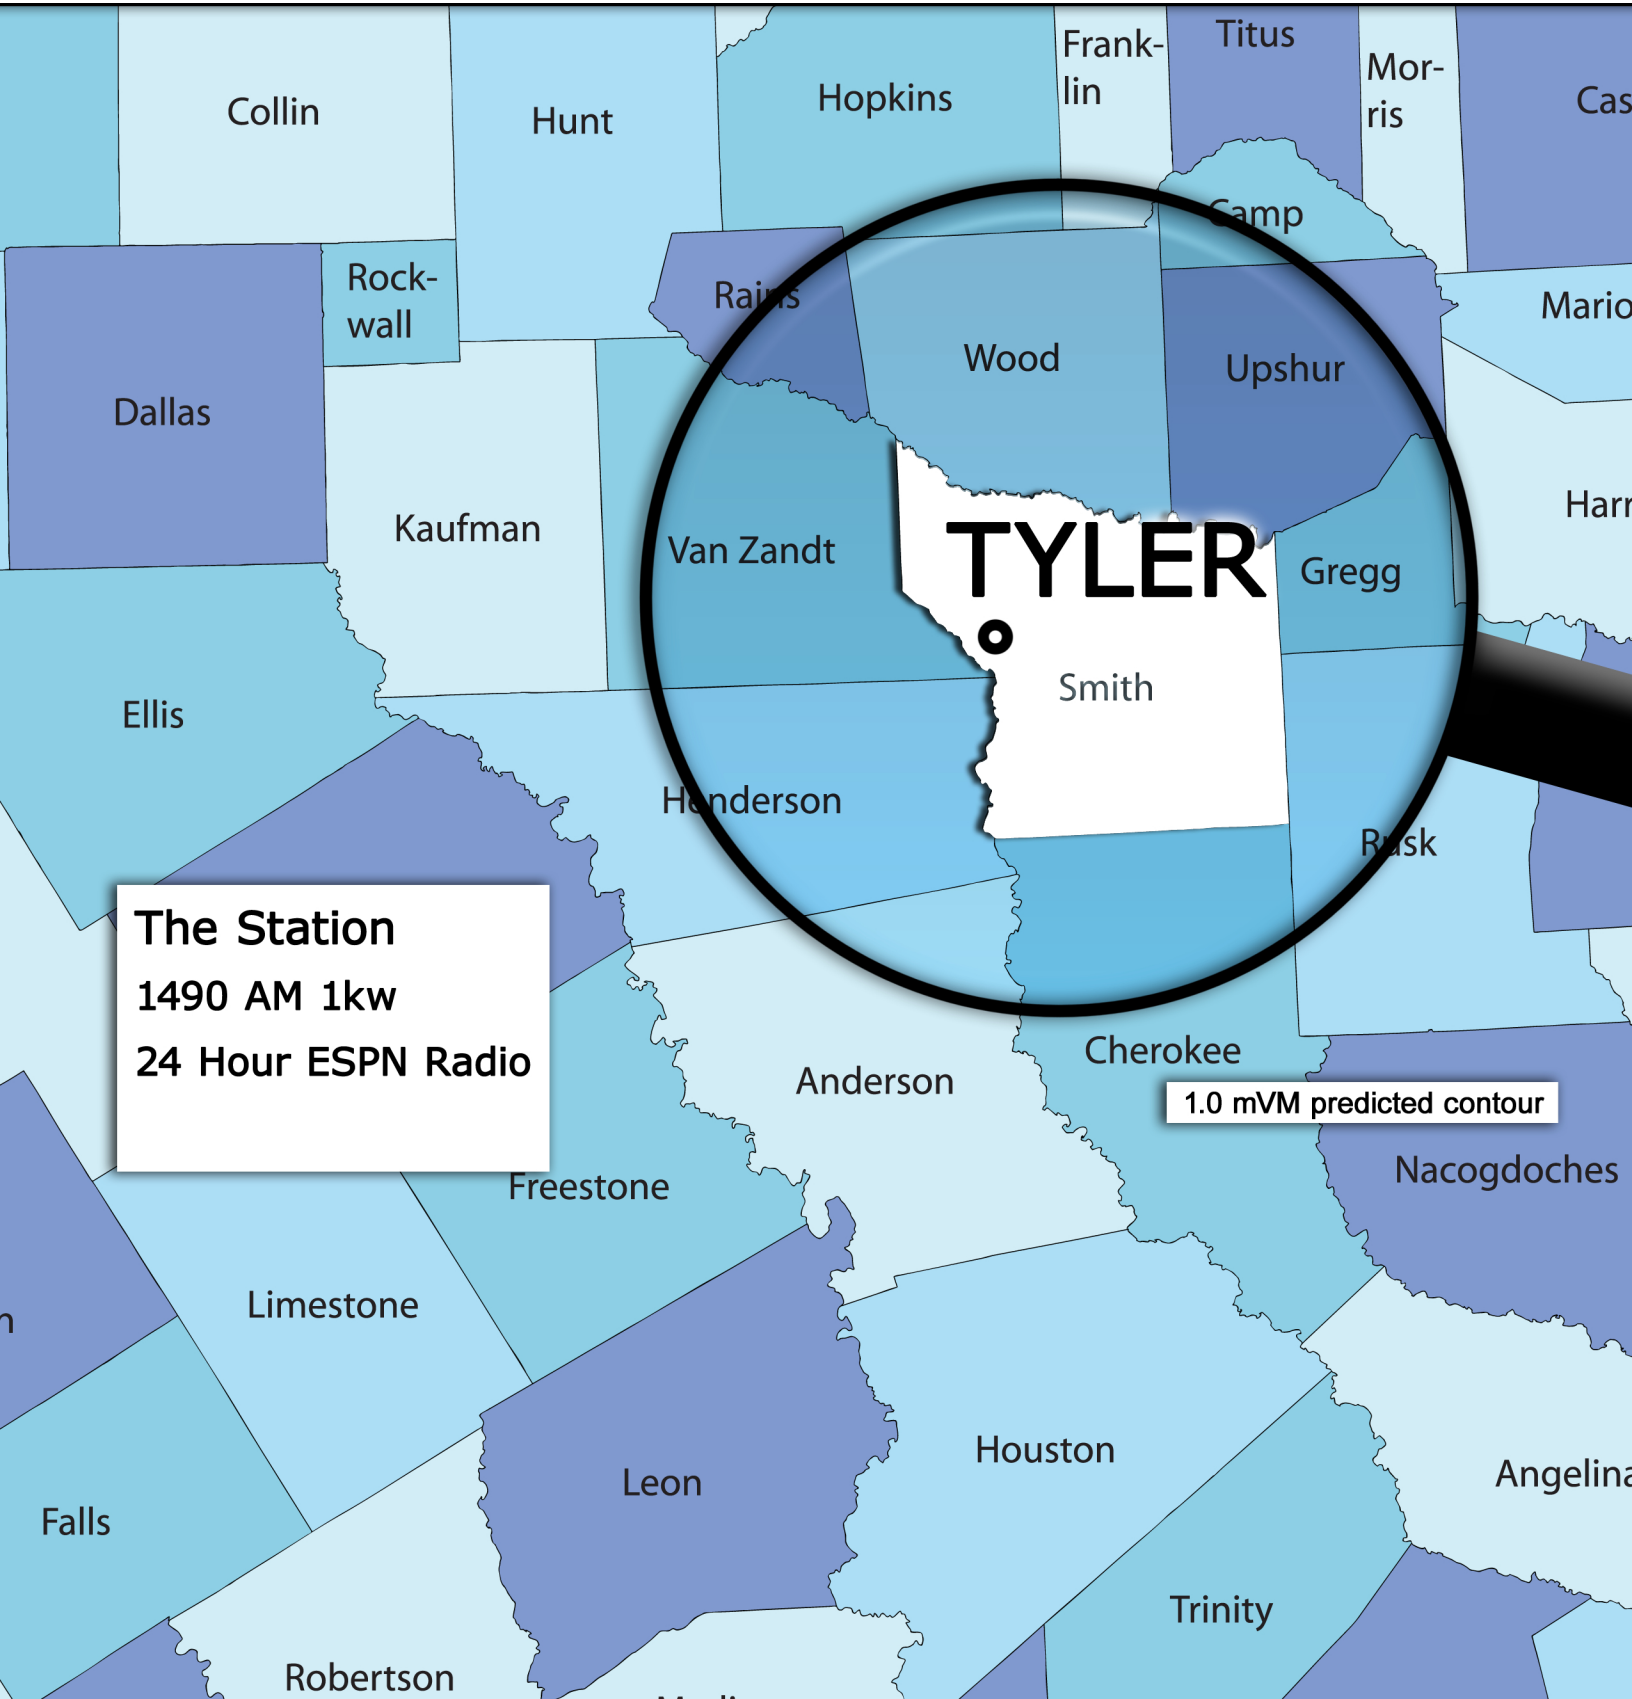

ESPN DEPORTES ((1490 AM))

The Tyler Metro

1001 ESE Loop 323 Suite 455 Tyler, Texas 75701
Office 903-593-2519 Fax 903-597-4141

The Station
1490 AM 1kw
24 Hour ESPN Radio